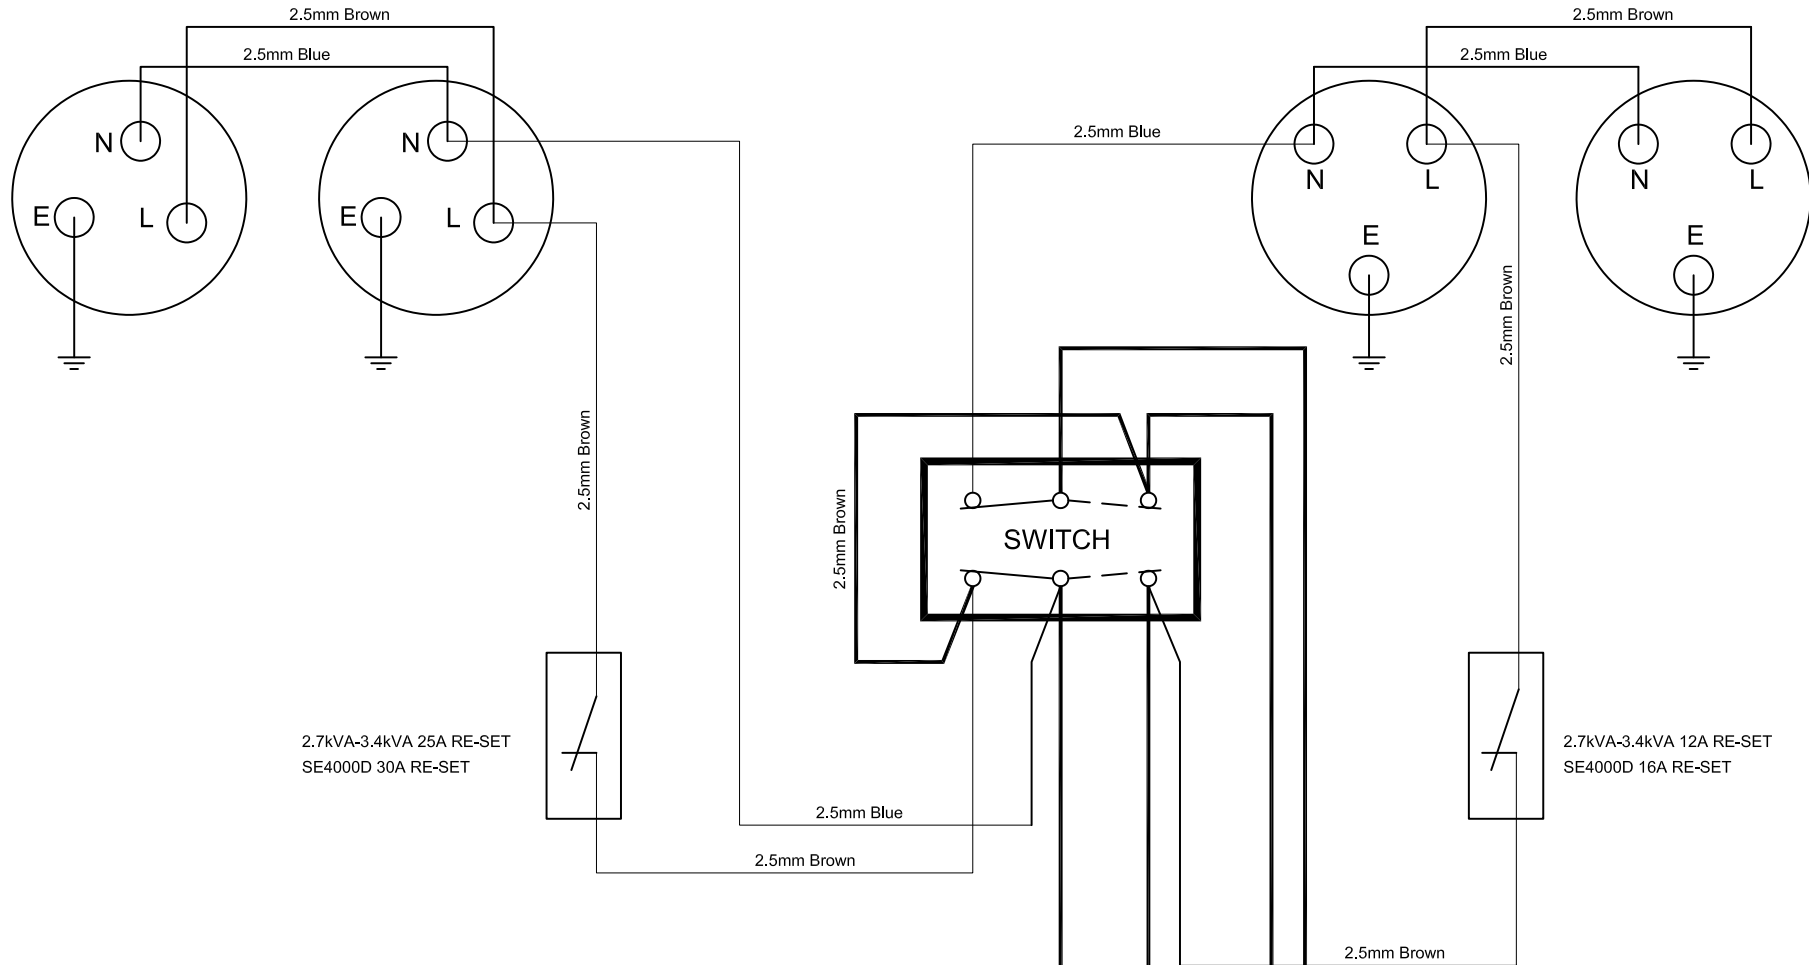

115V 16A SOCKETS

230V 16A SOCKETS

Alternator wires

MECCALTE	MARKON	NAC	NSM METAL BOX
RED	U6	BLUE	BROWN
YELLOW	U5	BROWN	BLACK
WHITE	U2	WHITE	WHITE
GREEN	U1	RED	BLUE